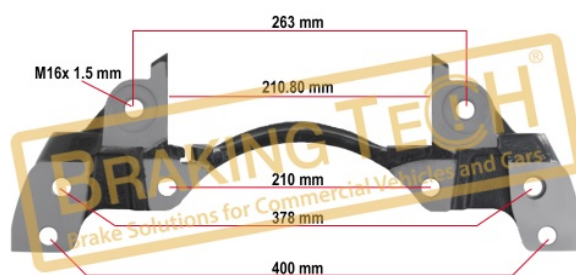

OEM No :

40 195 017, 40 195 001, 3.080.0033.20, 3.080.0019.01, 14 174 188