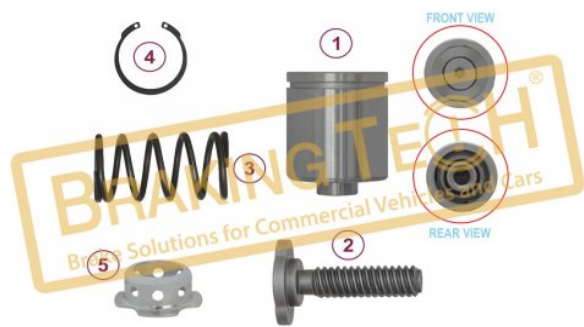

BTG80031

Description :

Caliper Piston

No	BT No	Information
1	BTT367 x 1	Piston Ø60x28x63,50mm.

Application :

MERCEDES SPRINTER,VARIO 512D,GIRLING CALIPER

OEM No :

BTG80033, 68321603

BTG80031-01

Description :

Caliper Piston Complete

No	BT No	Information
1	BTT367-01 x 1	Caliper Piston Ø60x 63.5 ...
2	BTT448 x 1	Adjusting Bolt Ø 65 mm
3	BTY47 x 1	Spring
4	BTSK15 x 1	Circlip
5	BTS147 x 1	Metal Housing Ø 60mm

Application :

IVECO,MERCEDES SPRINTER,VARIO 512D,GIRLING

OEM No :

SJ1215, 93161040

BTG80032

Description :

Wedge Grooved

No	BT No	Information
1	BTT368 x 1	Wedge

Application :

IVECO,RENAULT,MERCEDES VARIO,SPRINTER,GIRLING

OEM No :

SerinFren

BTG80033

Description :

Caliper Piston

No	BT No	Information
1	BTT430 x 1	Piston Ø60x63mm

Application :

IVECO,RENAULT,MERCEDES VARIO,SPRINTER,GIRLING

OEM No :

68320563, 31320085, 42530548, 68032134, 68032135, 68032210, 68032211, 68032140, 68032141