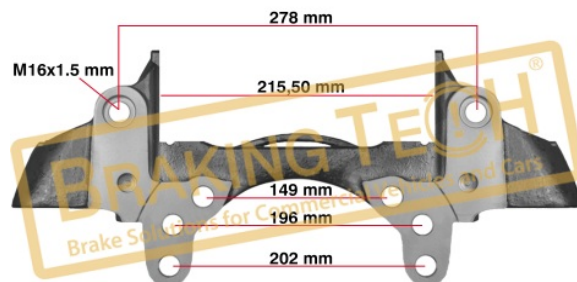

OEM No :

K108001K50