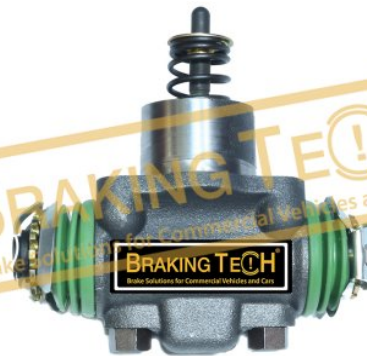

BTM20982

Description :
Brake Expander Box.Assy MAN

Application :
MAN L 2000,LUCAS MERITOR

OEM No :
81500006242, 81.5000.6242, 68191649, 81500006230, 81.500.006.230, 5000823231