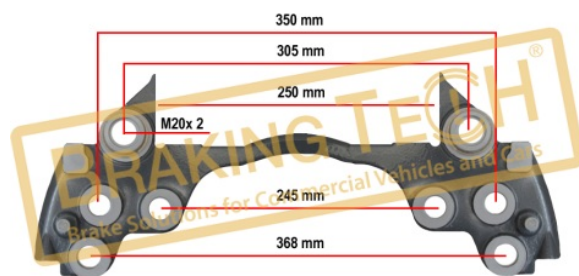

BTC0101105

Description :
 Caliper Carrier Meritor (D DUCO)
Application :
 VOLVO,DAF,ROR AXLE
OEM No :
 68322778, 1489072, 3092253, 68322849

BTC0101106

Description :

Caliper Carrier Meritor (ELSA225,EX225)