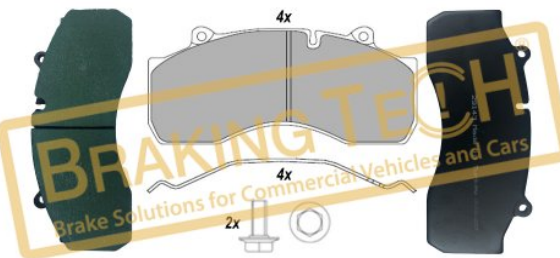

WVA :

29143, 29176, 29185, 29120