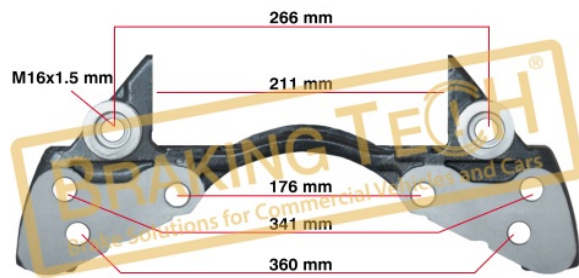

BTC0101211

Description :
Caliper Carrier Knorr (SB5)

Application :
MERCEDES ATEGO,17.5"

OEM No :
K000358, 000 421 1606

BTC0101212

Description :
Caliper Carrier R/H Knorr (SN6)
Application :
IVECO TECTOR,19.5"
OEM No :
K002314