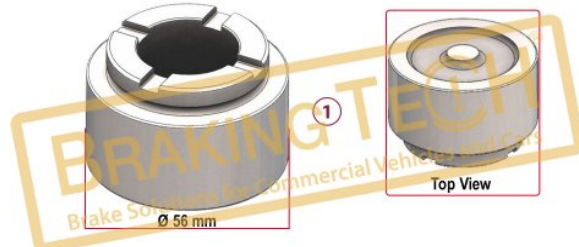

BTG80106

Description :
Caliper Metal Cap

No	BT No	Information
1	BTS89-01 x 1	Metal Tap 24 x 8/9mm

Application :
GIRLING LUCAS

OEM No :
BrakingTech

BTG80107

Description :
Caliper Piston

No	BT No	Information
1	BTT402 x 1	Piston 56x36mm

Application :
GIRLING-LUCAS

OEM No :
8121323

BTG80108

Description :
Caliper Brake Repair Kit (Front)

Application :
MERCEDES SPRINTER,RENAULT MASCOTT,VW,IVECO DAILY,NISSAN,DATSUN CABSTAR
ATLAS,BREMBO

OEM No :
7701202988, 7701201467, 34208783, 34208883, 44205783, 44205883

BTG80109

Description :
Caliper Piston

No	BT No	Information
1	BTT535 x 1	Piston Ø58x63mm

Application :
MERITOR HYDRAULIC CALIPER

OEM No :
68320070