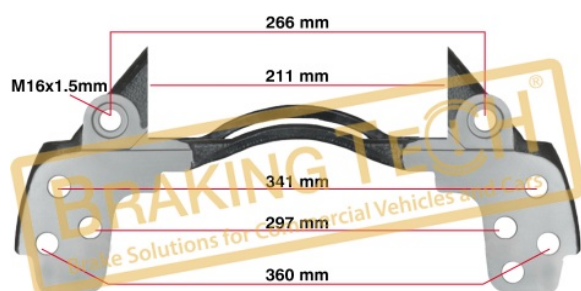

OEM No :
 K000358, 000 421 1606

BTC0101212

Description :
Caliper Carrier R/H Knorr (SN6)
Application :
IVECO TECTOR, 19.5"
OEM No :
K002314

BTC0101213

Description :
Caliper Carrier L/H Knorr (SN6)
Application :
IVECO TECTOR, 19.5"
OEM No :
K002313