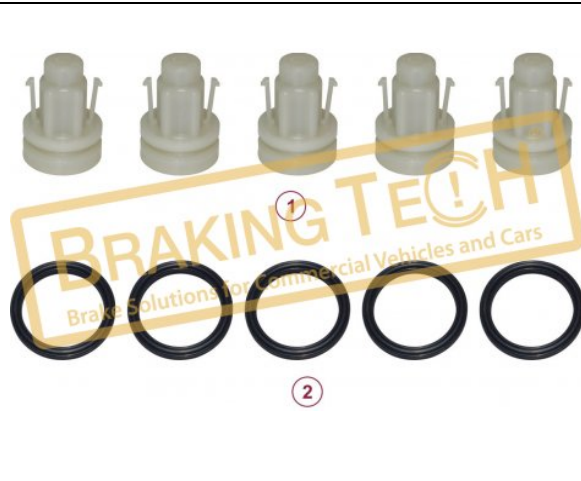

BTS50017

Description :
Caliper Plastic Adjuster Gear Kit

Application :
Modul T-HALDEX (SBS2220)

OEM No :
BrakingTech

No	BT No	Information
1	BTP41 x 5	Plastic Tap
2	BTP42 x 5	O-ring