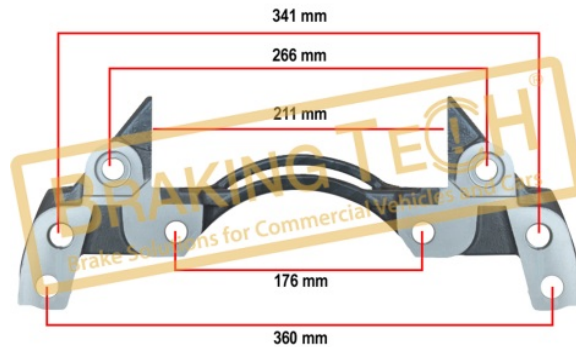

BTC010186

Description :
 Caliper Carrier Knorr (SN6)

Application :
 MERCEDES ATEGO,19.5"

OEM No :
 K001926, K000690, 000 421 3106, 000 421 2006

BTC0101904

Description :
 Caliper Cover Bolt Kit Knorr (SB6-SB7)