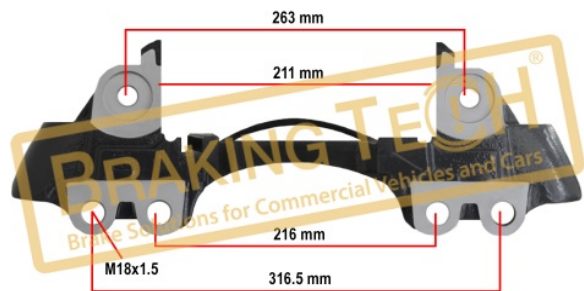

OEM No :

3 080 0071 21, 640 195 068 0, 640 195 074 0, 3 080 0073 20