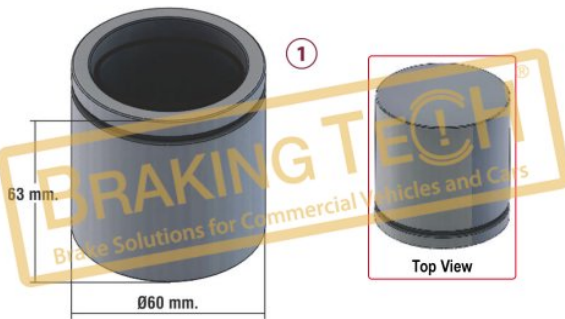

Description :

Caliper Piston

No	BT No	Information
1	BTT513 x 1	Piston 60x63,30/40mm

Application :

GIRLING,TRW,MERCEDES,FIAT

OEM No :

42530519, 0004217786, 000 421 77 86, 000 421 7786

BTG80101