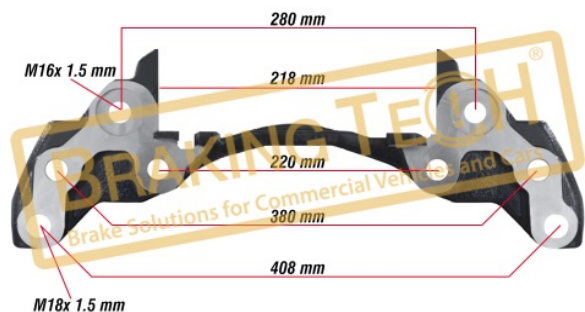

Description :

Caliper Carrier Wabco MAXX22 (L/H)

Application :

MAN TYPE, 22,5"

OEM No :

640 322 004 0, 640 322 007 0, 81 50804 6577, 81 50804 6581

BTC0101126

Description :