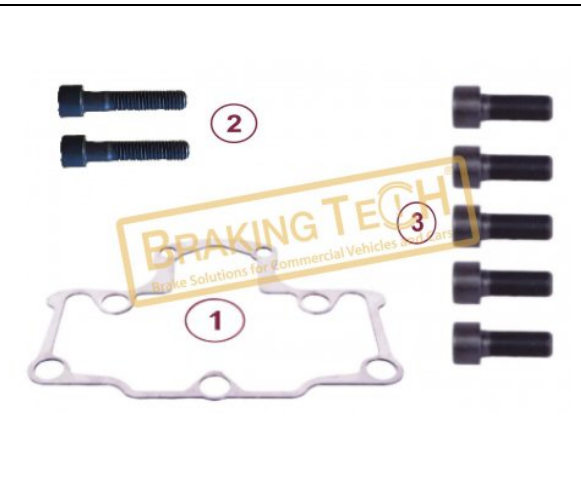

BTW30082

Description :
Caliper Gasket & Bolts Repair Kit

Application :
RENAULT MIDLUM 14T,DAF LF 55

OEM No :
40 225 004, 40 225 003

No	BT No	Information
1	BTCN10 x 1	Gasket(Metal)
2	BTC50 x 2	Bolt M10x1,5x45mm
3	BTC26 x 5	Screw M16x1,5x40mm