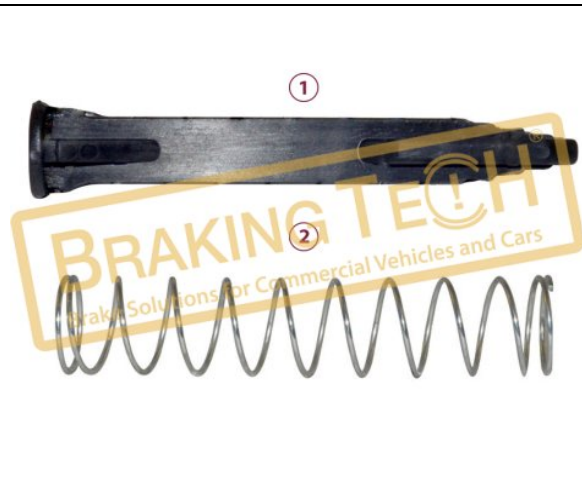

BTM20214

Description :
Caliper Brake Pad Wear Assembly Kit

Application :
RENAULT,VOLVO,MAN,MERCEDES,ROR

OEM No :
SJ4111, 3092283

No	BT No	Information
1	BTP36 x 1	Pin
2	BTY17 x 1	Spring