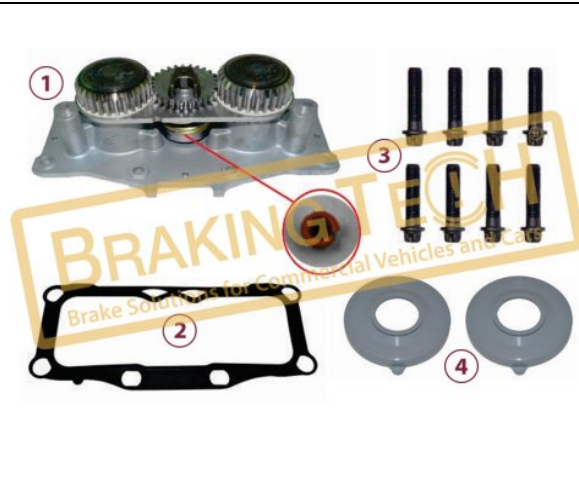

BTM20054

Description :
Caliper Calibration Mechanism Complete

Application :
R.V.I,IRISBUS,VAN
HOOL,MAN,VOLVO,KAROSA,ERF

OEM No :
SerinFren

No	BT No	Information
1	BTT104-1 x 1	Aluminium Cap (Center Wit ...
2	BTK35 x 1	Gasket
3	BTC19 x 8	Screw M8X1.25X45mm
4	BTK34 x 2	Dust Cover