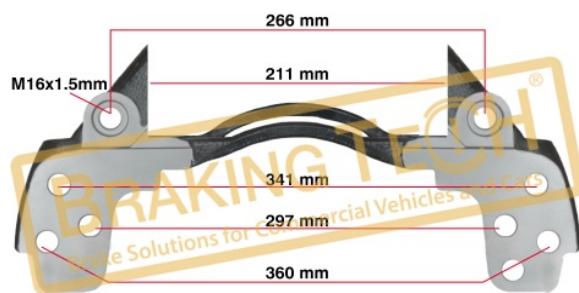

BTC0101213

Description :
Caliper Carrier L/H Knorr (SN6)
Application :
IVECO TECTOR,19.5"
OEM No :
K002313