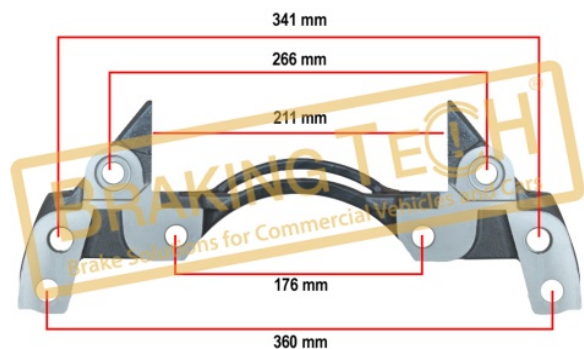

OEM No :

K001926, K000690, 000 421 3106, 000 421 2006