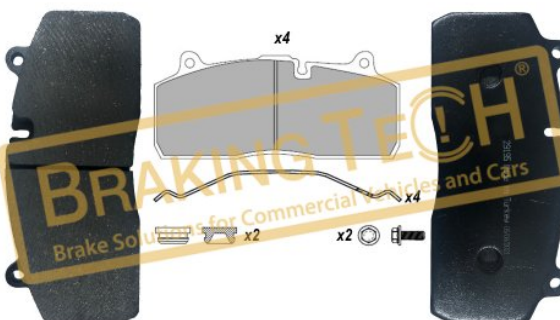

WVA :

29195, 29175