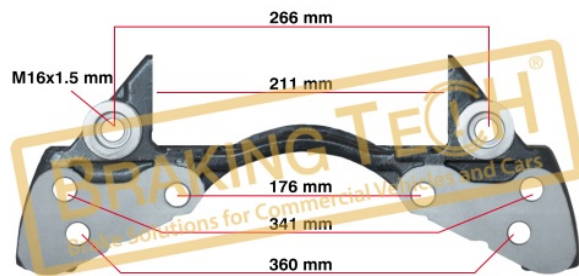

BTC0101210

Description :
Caliper Carrier Knorr (SB6)

Application :
SCANIA, RENAULT, MERCEDES ATEGO, SAF AXLE, 19.5"

OEM No :
K001494, 11328040061, 8 531 7003 400, 2121595, 5021 171 542, 000 421 1306