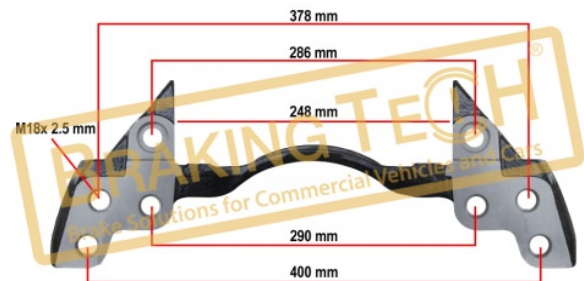

OEM No :

K001528, Z006590, 1689314