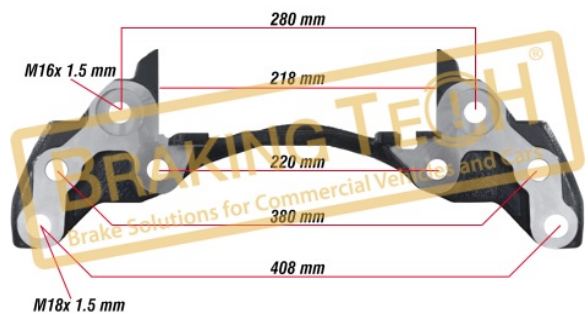

BTC0101124

Description :

Caliper Carrier Wabco MAXX22 (R/H)

Application :

MAN TYPE, 22,5"

OEM No :

640 322 005 0, 640 322 008 0, 81 50804 6576, 81 50804 6580

BTC0101125