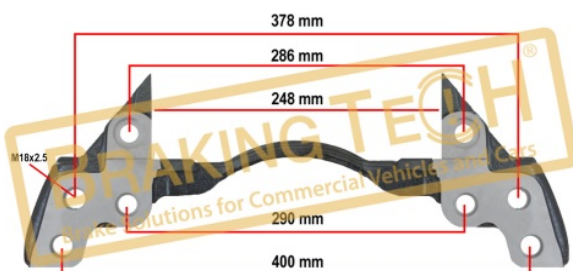

BTC010197

Description :
Caliper Carrier Knorr (SB7-SN7)

Application : :
DAF CF 85,XF,LF,SCANIA 4,22.5"

OEM No :
K001507, 1390425, 1444206, 1506735, 2121596, 5021171537, K001520, I1197370061, I1334320061, I1374230061, CN2E159, K011479, Z006590, 1689314