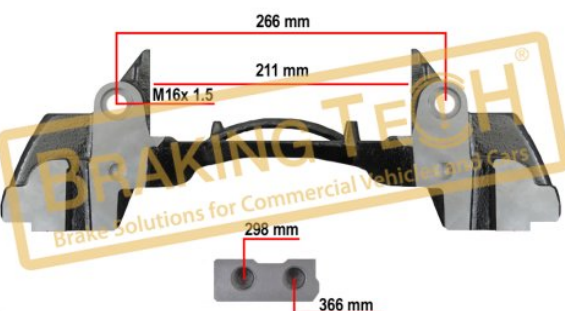

OEM No :

K012619, Z006715, 2379697, 0130388560