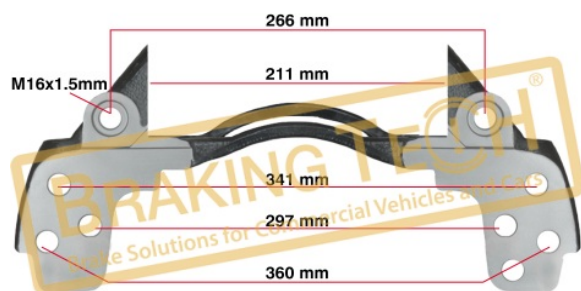

OEM No :
 K000358, 000 421 1606

BTC0101212

Description :
Caliper Carrier R/H Knorr (SN6)
Application :
IVECO TECTOR, 19.5"
OEM No :
K002314

BTC0101213

Description :
Caliper Carrier L/H Knorr (SN6)
Application :
IVECO TECTOR, 19.5"
OEM No :
K002313