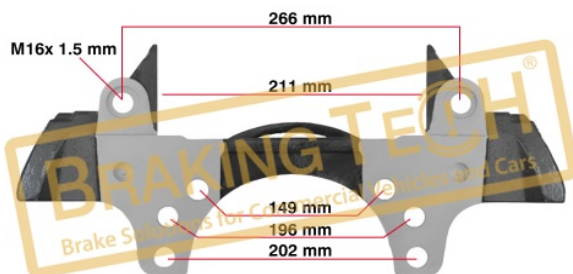

OEM No :

K007475, Z000968