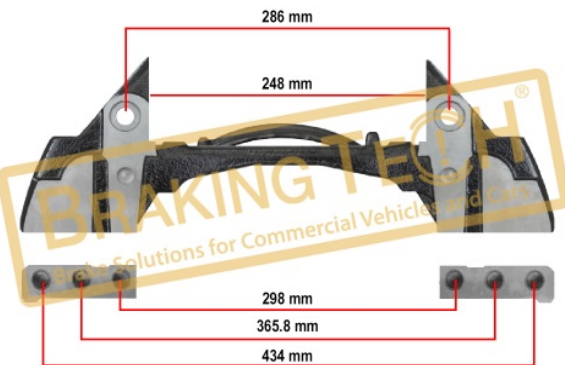

OEM No :

K004680, 2379696, 01.303.88.57.0