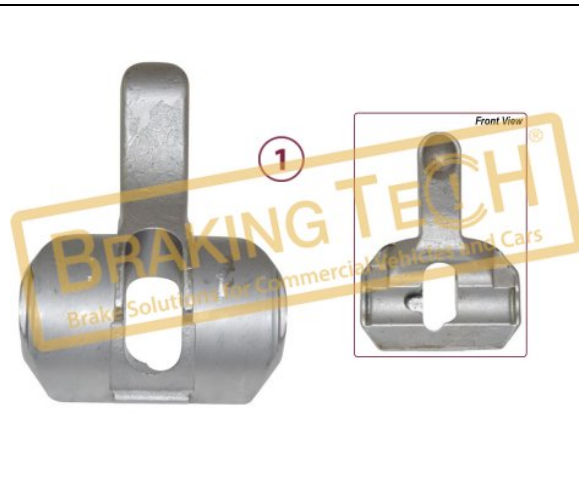

BTS50005

Description :

Caliper Lever

No	BT No	Information
1	BTT243 x1	Lever

Application :

GEN1,GEN2,DBT22LT SBS 2220

OEM No :

BrakingTech