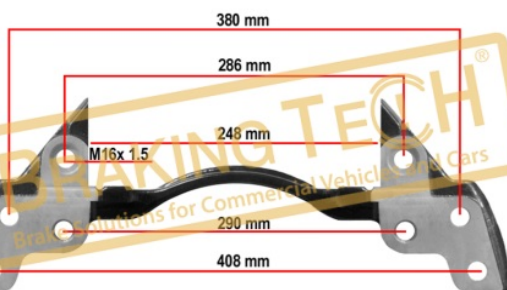

OEM No :

K001529 , K001530 , 0004213706 , 0004213806