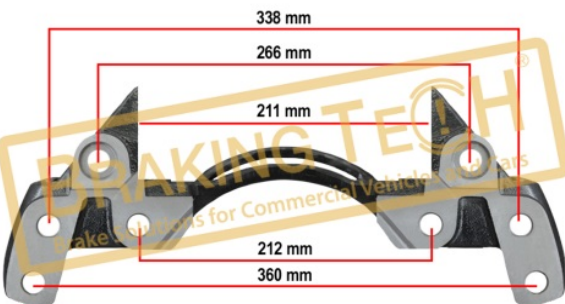

OEM No :

K001105, K002979, 0203131300, Z000702, K003673