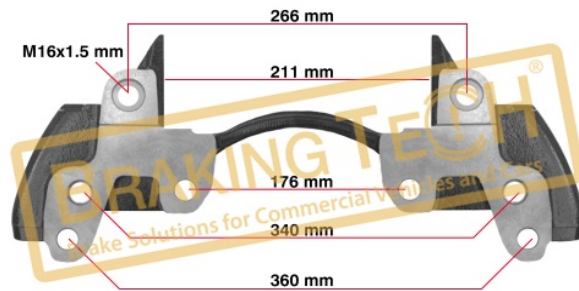

BTC0101202

Description :
Caliper Carrier Knorr (SN6)

Application : :
MERCEDES AXOR, 19.5"

OEM No :
Z017557, 0004213906, K013742, 000 421 3906