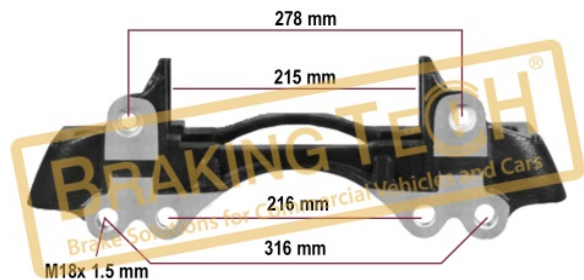

OEM No :

K108006K50, Z051183, ST7001, ST7011, ST7020, ST7030