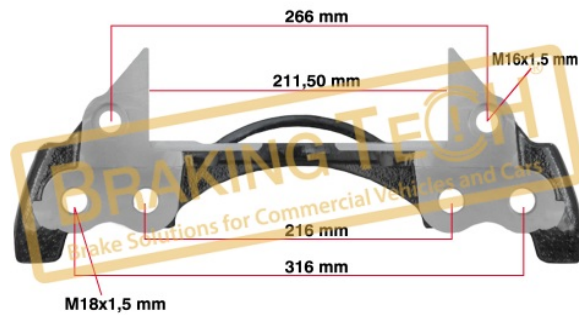

OEM No :
68325994, MCK1384

BTC0101201

Description :
Caliper Carrier Knorr (SN6)

Application : :
SCHMITZ, SAF JUMBO, 19.5"

OEM No :
K015378, Z019053

BTC0101202

Description :
Caliper Carrier Knorr (SN6)

Application : :
MERCEDES AXOR, 19.5"