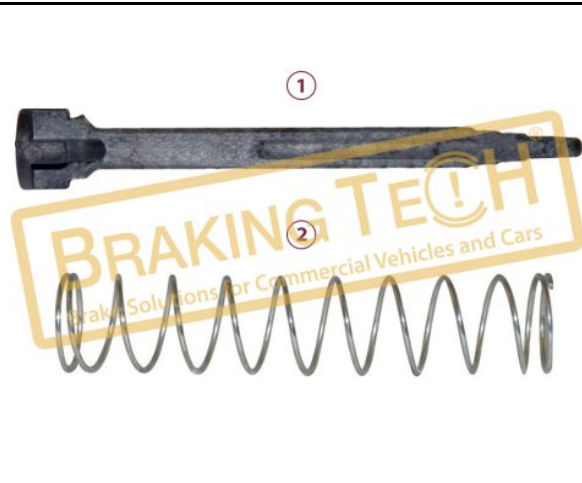

BTM20215

Description :
Caliper Brake Pad Visual Indicator

Application :
VOLVO,RENAULT,MAN,ROR

OEM No :
MCK1311, MCK1296, 85109893, 7485 109 893,
225207, 68325336

No	BT No	Information
1	BTP37 x 1	Plastic Indicator
2	BTY16 x 1	Spring Ø14 x 80 mm