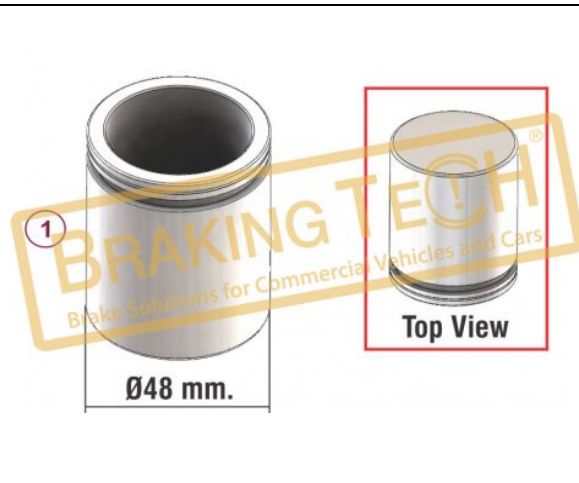

Caliper Brake Piston

No	BT No	Information
1	BTT514 x 1	Piston 44x61,50mm

Application :

IVECO DAILY,RENAULT
MASCOTT,NT400,CABSTAR

OEM No :

42548327

BTG80103

Description :