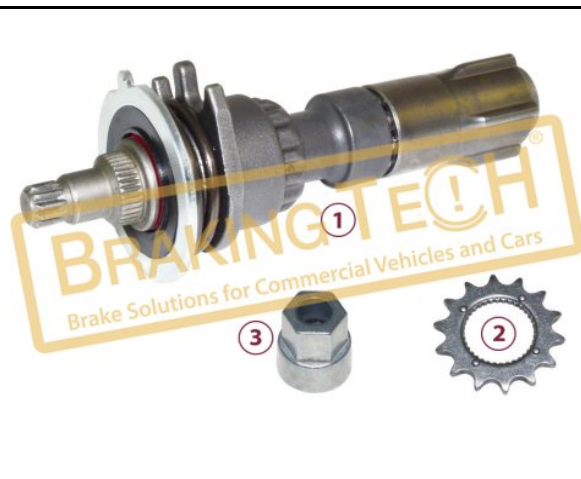

OEM No :
BrakingTech

No	BT No	Information
1	BTT65 x 1	Calibration Bolt(New)

BTK10050

Description :
Caliper Adjusting Mechanism (TorX)

Application : :
MERCEDES,VDL
BOVA,SETRA,MAN,SCANIA,IVECO

OEM No :
MCKSK.10.3, CKSK.10.30