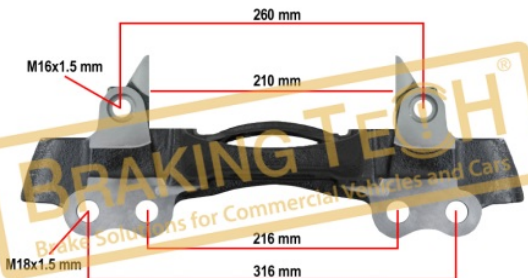

216 mm

316 mm

BTC0101925

Description :
Caliper Cover Bolt Kit Knorr (SB5-SB6-SB7)

No	BT No	Information
1	BTC98 x 8	Screw set M12 x 1,75 x 80 ...

Application :
Knorr Calipers

OEM No :
SerinFren

①