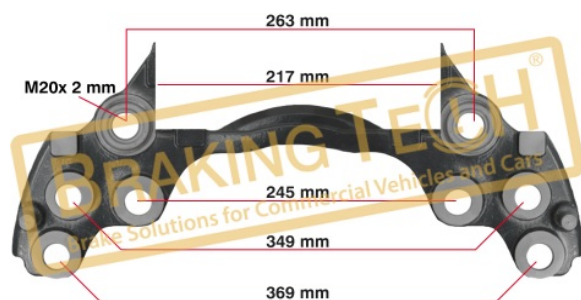

BTC0101214

Description :
Caliper Carrier Meritor (C DUCO)
Application :
VOLVO FL, FL6 H
OEM No :
68323539