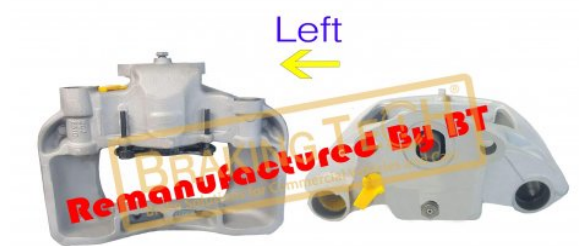

BTS50028-01

Description :
Caliper Complete Modul T L/H(Reman)

Application :
SBS2220 H0,SBS1918 H0

OEM No :
3080008200, 03080008200, 03080008100, 2092736, 2092739, 95620, 95620C, 719001022, 719001024, 550017647, 550017644, 719001010, 719001004, 9285421, 3 080 0081 01, 96551, JAE 02 504 100 83, JAS 02 104 101 01