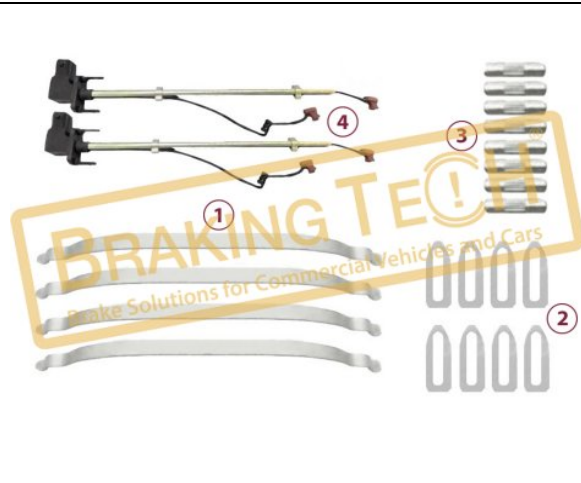

BTM20300-01

Description :
Brake Pad Retainer Set(inc.indicators)

Application : :
RENAULT,VOLVO,NISSAN

OEM No :
3093919

WVA :
29090

No	BT No	Information
1	BTSI56 x 4	Retainer Shield
2	BTSI57 x 8	Cotter Pin
3	BTSI58 x 8	Washer
4	BTWS4300 x 2	Indicator Cable (250 mm)