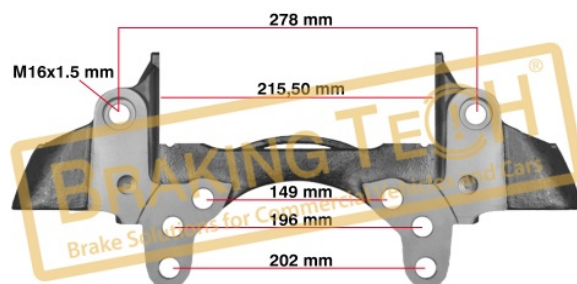

OEM No :

K108001K50