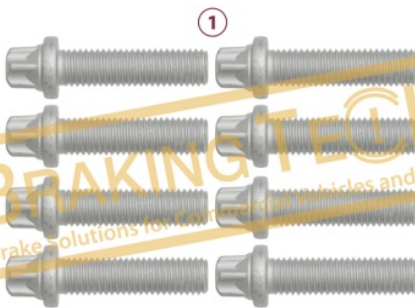

Application :
 Knorr Calipers

OEM No :
 SerinFren

BTC0101926

Description :
 Caliper Cover Bolt Kit Knorr (SB6-SB7)

No	BT No	Information
1	BTC99 x 8	Bolt M14 x 2 x 52 mm

Application :
 Knorr Calipers

OEM No :
 SerinFren