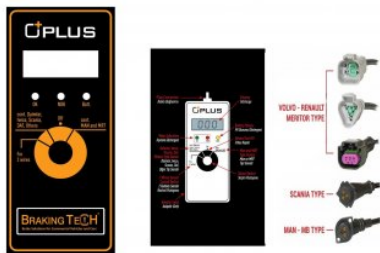

Description :

Potentiometer Tester Knorr Type 2

Application :

KNORR-BREMSE,WABCO,MERITOR

OEM No :

K154433N50

BTF5552023

Description :