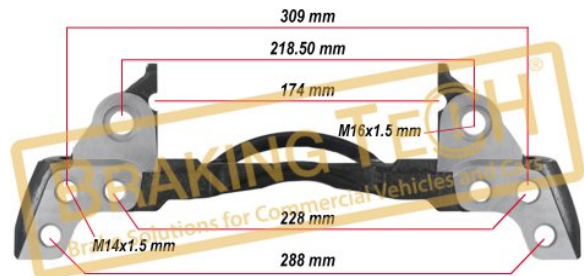

OEM No :

K005606