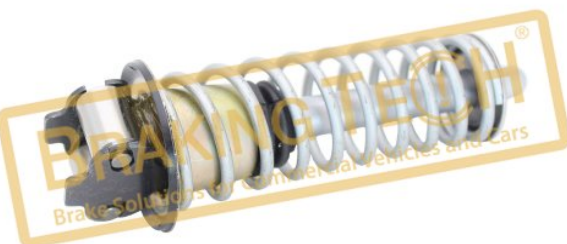

Description :

Brake Wedge

Application :

MAN, 360 SIMPLEX

OEM No :

SerinFren

BTI72733

Description :