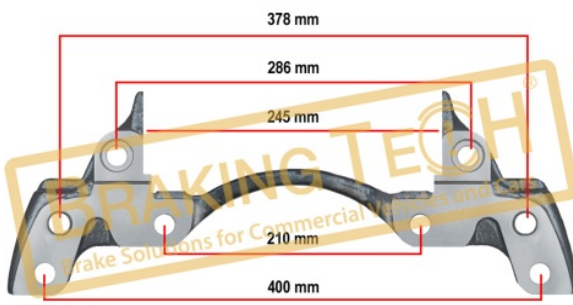

BTC010196

Description :
Caliper Carrier Knorr (SM7)

Application : :
MERCEDES ACTROS, AXOR FRONT, 22.5"

OEM No :
K046498K50, 0004215706, 000 421 5706, Z046338