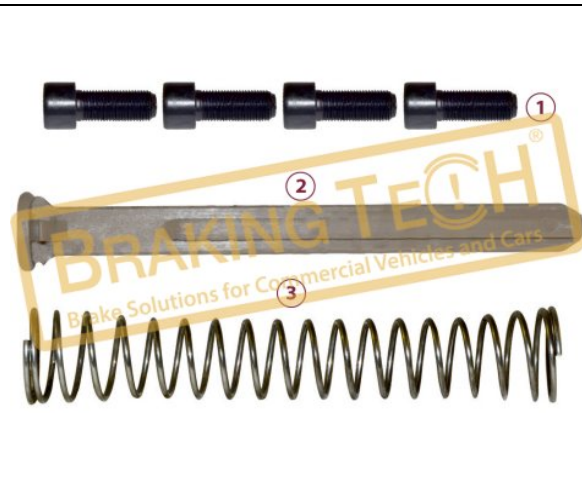

No	BT No	Information
1	BTP37 x 1	Plastic Indicator
2	BTY16 x 1	Spring Ø14 x 80 mm

BTM20216

Description :
 Caliper Brake Pad Wear Assembly

Application :
 MAN,RENAULT,VOLVO

OEM No :
 SerinFren

No	BT No	Information
1	BTP38 x 1	Pin
2	BTY16 x 1	Spring