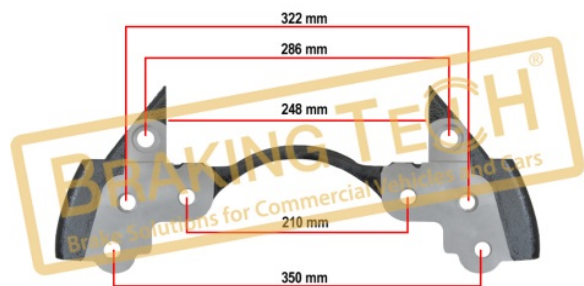

MERCEDES ACTROS, 22.5"

OEM No :

K000027, Z006582, MB 000 423 0606, 2121592

BTC010186

Description :

Caliper Carrier Knorr (SN6)

Application :

MERCEDES ATEGO, 19.5"