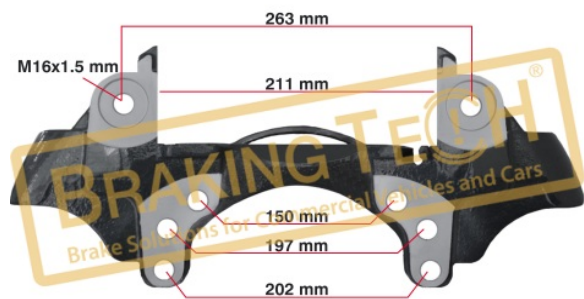

OEM No :

6402250310, SCB1035095, 1063037