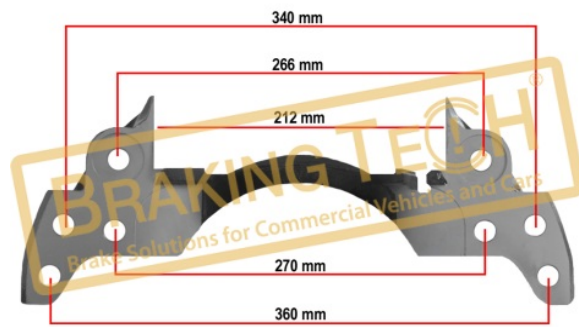

BTC0101116

Description :
Caliper Carrier Wabco PAN19 (R/H)

Application : :
PAN19-1