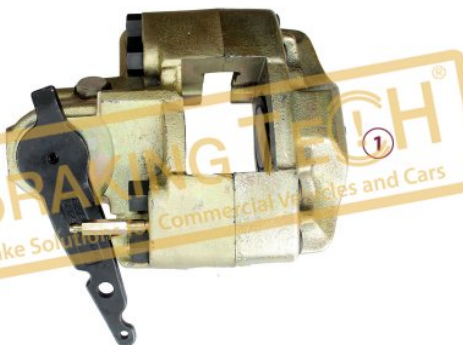

BTG80098

Description :
Brake Caliper Complete (L/H)

Application :
UNIMOG,U 4000,U 5000,ATE

OEM No :
13.2601-0146.2, 004 420 42 83, 405 421 01 98, 418 421 07 98, 418 421 16 98, 210248, A0044204183
/1254