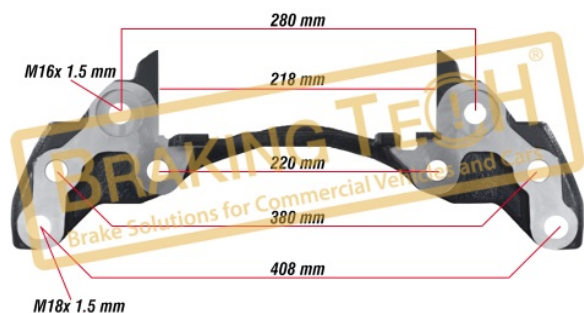

BTC0101124

Description :
Caliper Carrier Wabco MAXX22 (R/H)
Application :
MAN TYPE,22,5"
OEM No :
640 322 005 0, 640 322 008 0, 81 50804 6576, 81 50804 6580