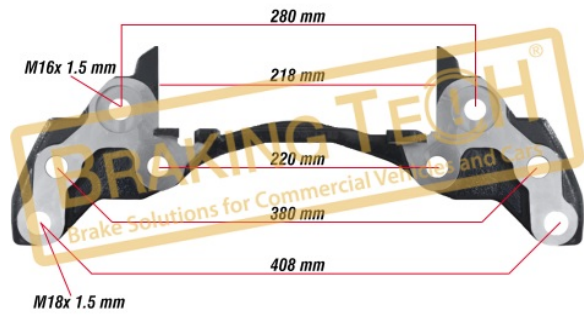

BTC0101125

Description :

Caliper Carrier Wabco MAXX22 (L/H)

Application : :

MAN TYPE,22.5"

OEM No :

640 322 004 0, 640 322 007 0, 81 50804 6577, 81 50804 6581

BTC0101137