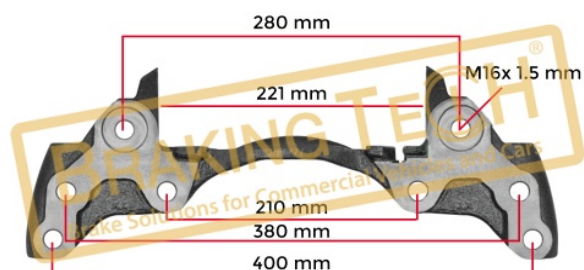

OEM No :

6409157434, A0004216406, 0004216406, 640 915 743 4