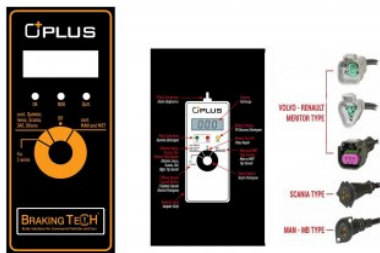

BTA81K002

Description :

Potentiometer Tester Knorr Type 1 (Auto)

Application :

Knorr-Bremse Diagnostic Gauge

OEM No :

K154433N50

BTA81K002-01

Description :

Potentiometer Tester Knorr Type 2

Application :

KNORR-BREMSE,WABCO,MERITOR

OEM No :

K154433N50

BTA81K002-02

Description :