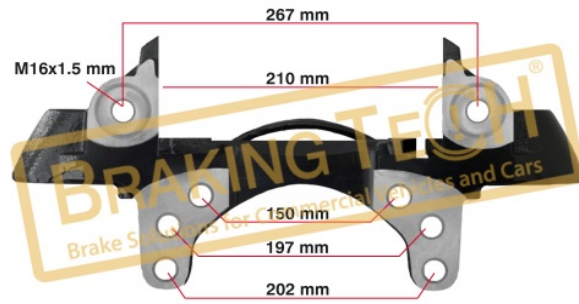

BTC0101114

Description :
Caliper Carrier MAXX22T (R/H)

Application : :
SCHMITZ TRAILERS,SCB430W1

OEM No :
6402227406