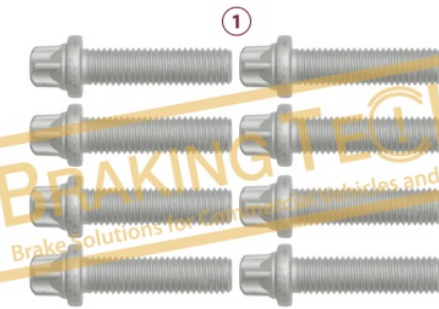

BTC0101926

Description :
Caliper Cover Bolt Kit Knorr (SB6-SB7)

No	BT No	Information
1	BTC99 x 8	Bolt M14 x 2 x 52 mm

Application :
Knorr Calipers

OEM No :
SerinFren