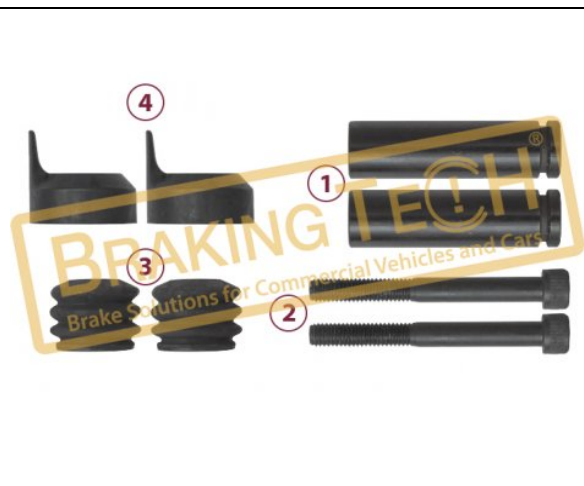

BTI71003

Description :

Caliper Repair Kit

Application : :

IVECO DAILY,RENAULT MASCOTT,BREMBO

OEM No :

42548197, 42555416, 2E0 698 647 D, 2E0 698 295

No	BT No	Information
1	BTT353 x 2	Guide Pin Ø18x66,50 mm
2	BTC109 x 2	Screw M8x70 mm
3	BTK133 x 2	Rubber Cap
4	BTK132 x 2	Boot
5	BTS92 x 2	Washer