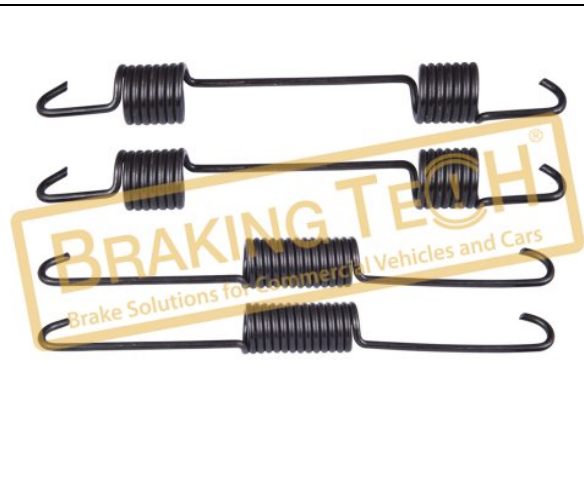

BTI71631

Description :
Return Spring Set

Application : :
IVECO TRAKKER,TECH,STAR,Ø410 SIMPLEX

OEM No :
93161627, RBSK2128.M, 93162113, RBSK2128, 2258F1306S, 2258D1122S