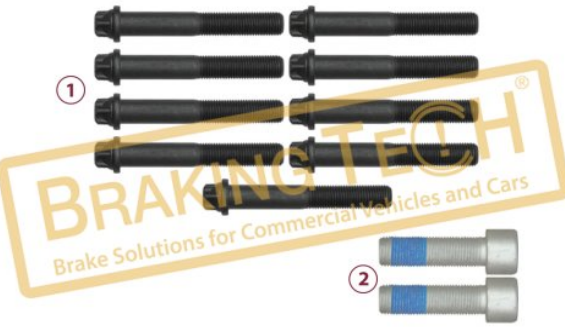

Description :
 Caliper Cover Assembly Bolt Set (ELSA1)

Application :
 MAN,VOLVO,RENAULT,ROR,IRISBUS,ZF
 AXLE,22.5"

OEM No :
 SerinFren

No	BT No	Information
1	BTC101 x 9	Bolt Set M14 x 1,5 x 90 m ...
2	BTC102 x 2	Bolts M16 x 1,5 x 55 mm