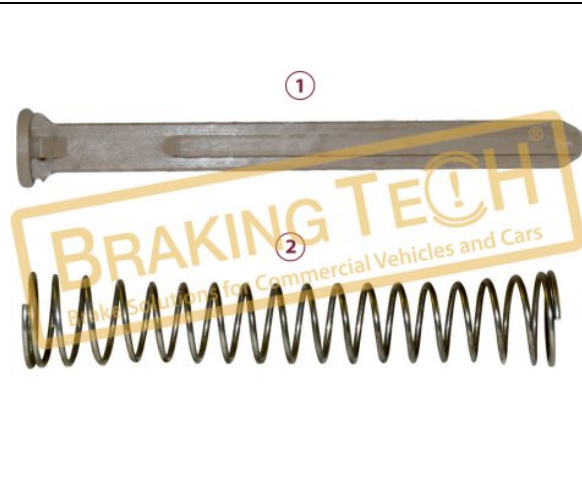

No	BT No	Information
1	BTP37 x 1	Plastic Indicator
2	BTY16 x 1	Spring Ø14 x 80 mm

BTM20216

Description :
 Caliper Brake Pad Wear Assembly

Application :
 MAN,RENAULT,VOLVO

OEM No :
 SerinFren

No	BT No	Information
1	BTP38 x 1	Pin
2	BTY16 x 1	Spring