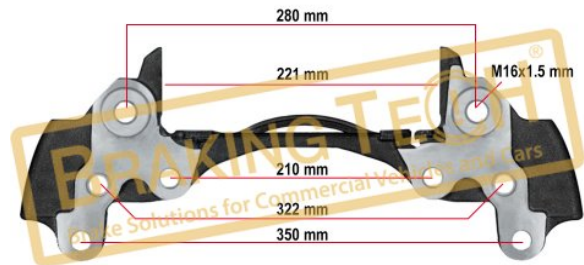

Description :
 Caliper Carrier Wabco PAN19 (L/H)

Application : :
 PAN19,5

BTC010119

Description :
 Caliper Carrier Wabco PAN19 (R/H)
Application :
 PAN19,5

BTC0101122

Description :
 Caliper Carrier Wabco MAXX22 (Rear/Right)
Application :
 MERCEDES AROCS,ACTROS MP4
OEM No :
 640 915 745 4, 000 423 2206, A0004232206