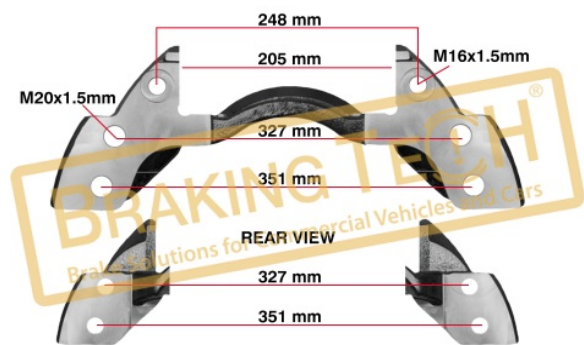

OEM No :

MCK1188