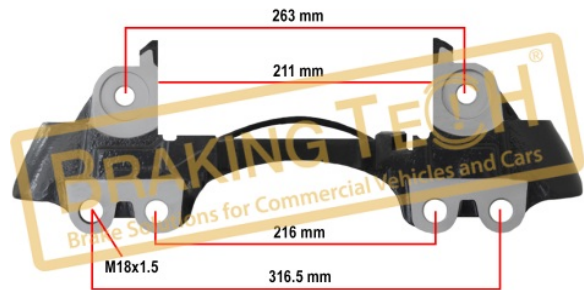

OEM No :

3 080 0072 21, 3 080 0074 20, 640 195 069 0, 640 195 075 0