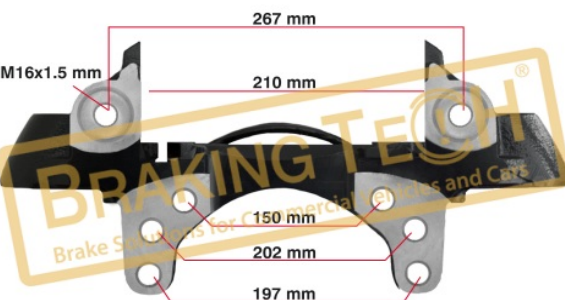

OEM No :
 6401957406

BTC0101113

Description :
 Caliper Carrier MAXX22T (L/H)

Application :
 SCHMITZ TRAILERS, SCB430W1

OEM No :
 6402227406

BTC0101114

Description :
 Caliper Carrier MAXX22T (R/H)

Application : :
 SCHMITZ TRAILERS,SCB430W1