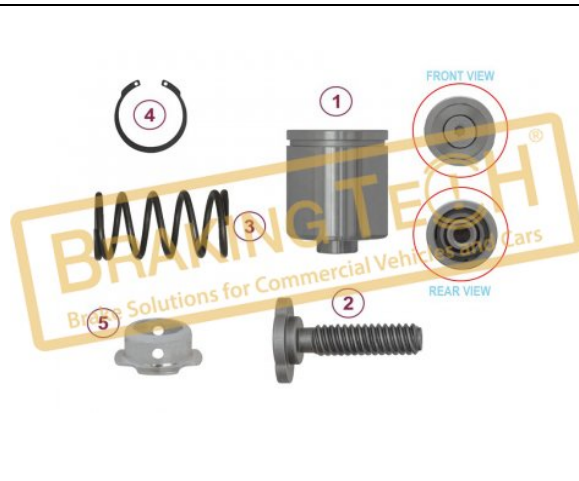

OEM No :

68320294, 1698208, 68032190, 68032191,
68032206, 68032207, 68032198, 68032199