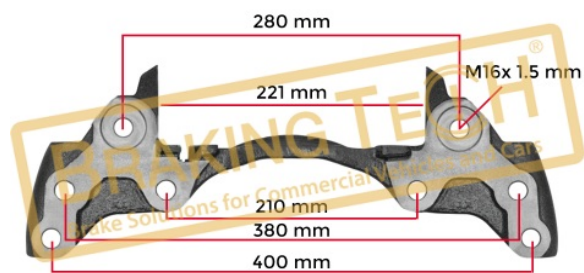

OEM No :

6409157424, A0004216506, 0004216506, 640 915 742 4