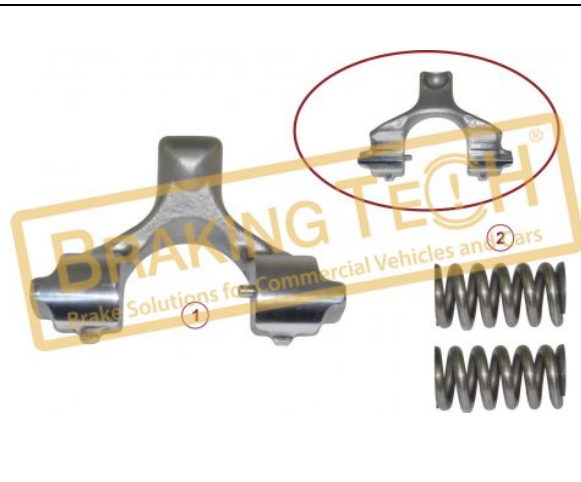

BTW30015

Description :
Caliper Lever Kit

Application :
RENAULT, MERCEDES, DAF, IVECO, MAN OPTARE

OEM No :
SerinFren, CWSK.12.3

No	BT No	Information
1	BTT193 x 1	Lever
2	BTY21 x 2	Spring