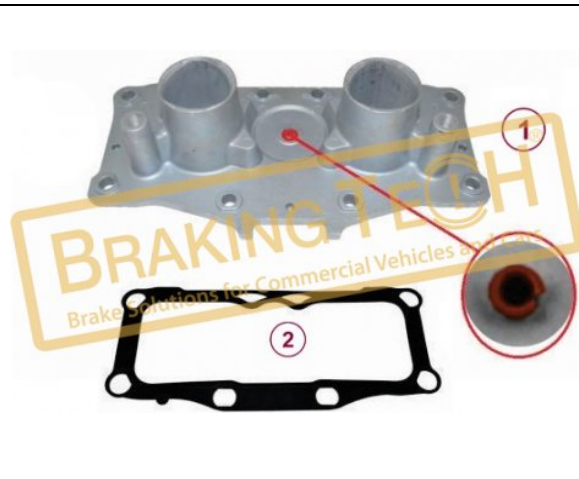

BTM20054-02

Description :
Caliper Calibration Aluminium Cap

Application :
R.V.I,IRISBUS,VAN
HOOL,MAN,VOLVO,KAROSA,ERF

OEM No :
TT Ref : CMSK.7.5

No	BT No	Information
1	BTT105-01 x 1	Aluminium Cap (Center Wit ...
2	BTK35 x 1	Gasket