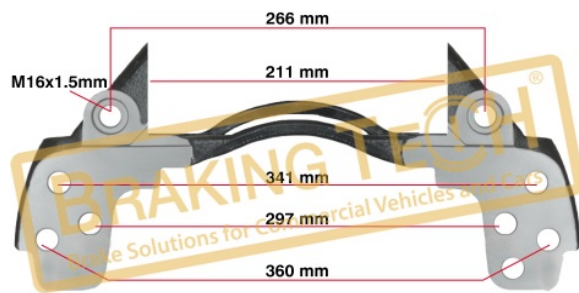

BTC0101211

Description :
Caliper Carrier Knorr (SB5)

Application :
MERCEDES ATEGO,17.5"

OEM No :
K000358, 000 421 1606

BTC0101212

Description :
Caliper Carrier R/H Knorr (SN6)
Application :
IVECO TECTOR,19.5"
OEM No :
K002314