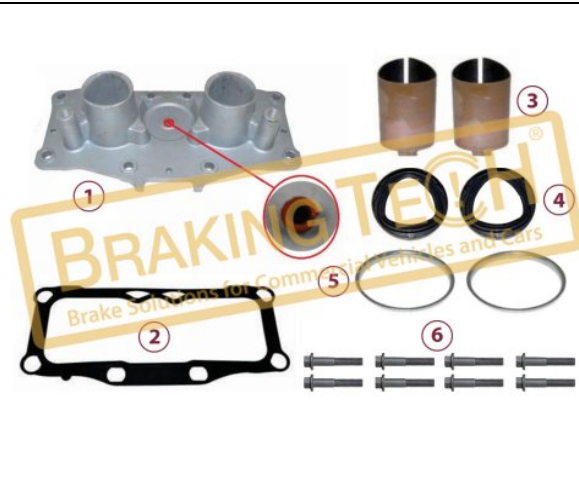

BTM20054-01

Description :
Caliper Calibration Mechanism(Aluminium)

Application :
R.V.I,IRISBUS,VAN
HOOL,MAN,VOLVO,KAROSA,ERF

OEM No :
BrakingTech

No	BT No	Information
1	BTT105-01 x 1	Aluminium Cap (Center Wit ...
2	BTK35 x 1	Gasket
3	BTS36 x 2	Bush(Triangle)
4	BTK36 x 2	Triangle Seal
5	BTS16 x 2	Ring
6	BTC19 x 8	Screw M8X1.25X45mm