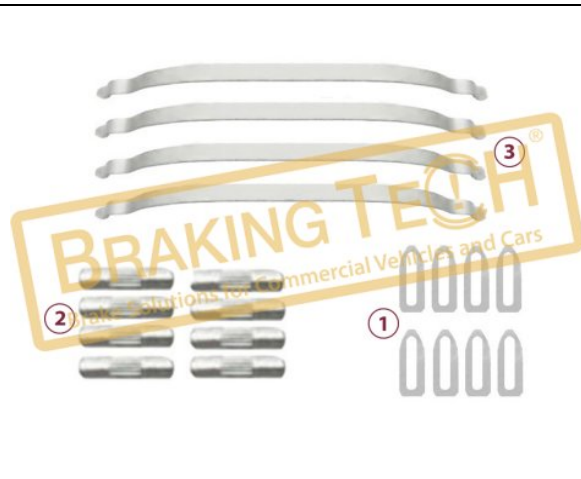

BTM20300

Description :
Caliper Brake Pad Retainer Set

Application : :
Lisa Caliper

OEM No :
3093919

WVA :
29090

No	BT No	Information
1	BTSI58 x 8	Washer
2	BTSI57 x 8	Colter Pin
3	BTSI56 x 4	Retainer Shield