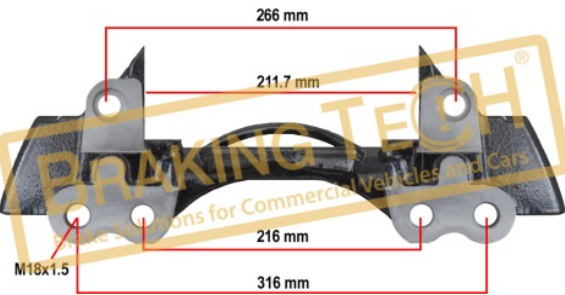

BTC0101100

Description :

Caliper Carrier Knorr (SK7)

Application :

SAF AXLE,22.5"

OEM No :

Z019050, K015308, 3 080 0059 00, 3 080 0060 00

BTC0101102