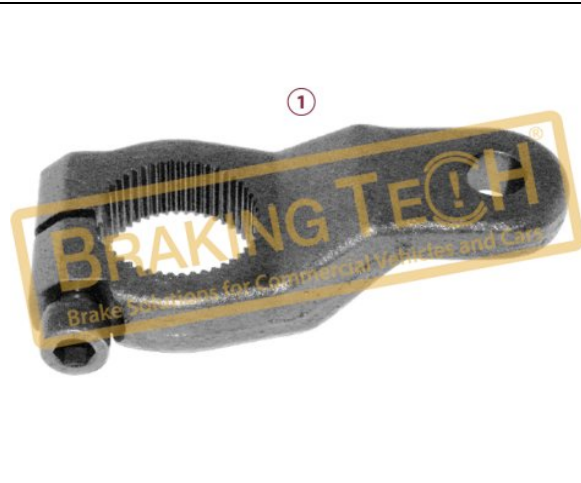

BTM20196

Description :

Caliper Adjuster Lever

Application : :

VOLVO B10B,B10BLE,DENNIS JAVELIN PCV MK3

OEM No :

68915080, 68915081, 6464646, 6565645

No	BT No	Information
1	BTT173 x 1	Lever
2	BTC39 x 1	Screw M10 x 1.5 / 50mm