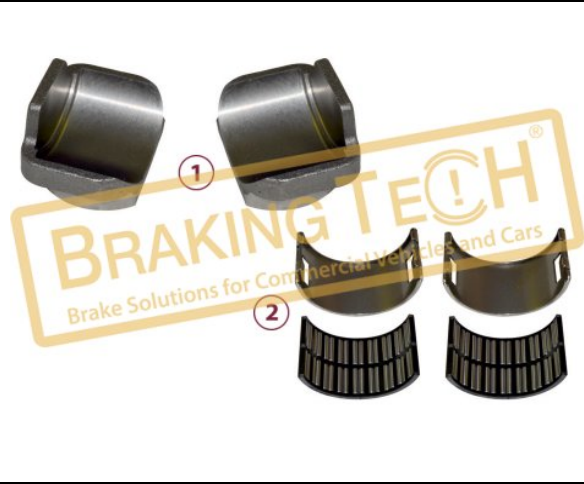

BTM20122			
Description :	No	BT No	Information
Caliper Roller Bearing Set	1	BTT153 x 2	Bearing Cap
Application : R.V.I PREMIUM KERAX,IRISBUS,VAN HOOL,MAN,VOLVO			
OEM No : BrakingTech			
2			
BTR10 x 4			
Roller Bearing