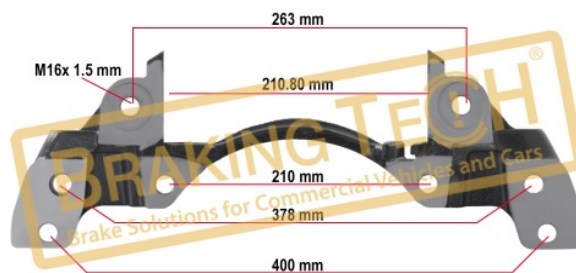

OEM No :

40 195 018, 40 195 002, 3.080.0032.20, 3.080.0018.01, 14 174 168