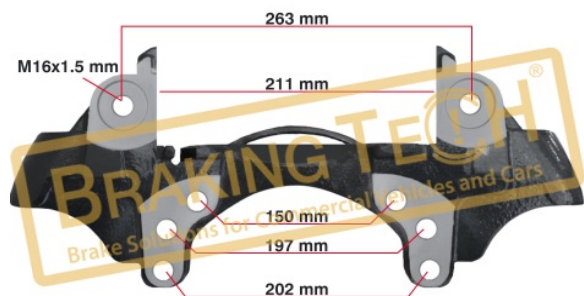

OEM No :

6402250300, SCB1035094, 1063036