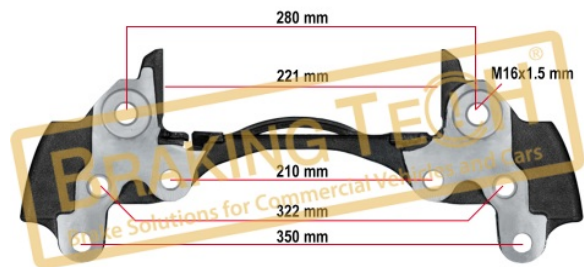

BTC0101123

Description :
Caliper Carrier Wabco MAXX22 (Rear/Left)
Application :
MERCEDES AROCS,ACTROS MP4
OEM No :
640 915 744 4, 000 423 2306, A0004232306