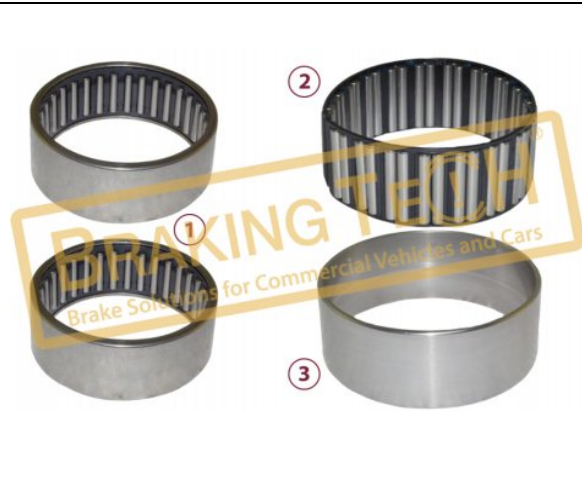

BTM20045

Description :
Caliper Bearing Set (DX195-225)

Application :
ROR,BREDAMENARINI BUS,IRISBUS

OEM No :
MCK1344, ASTRA 98133545AS, CATERPILLAR 3429202, BREDAMENARINIBUS 193107