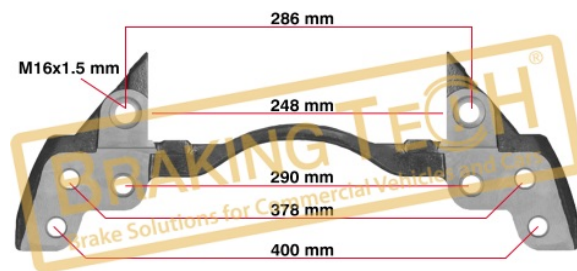

BTC0101205

Description :

Caliper Carrier Knorr (SN7-SB7)

Application :

MERCEDES AXOR, 22.5"

OEM No :

K000028, MB 000 421 1206

BTC0101206